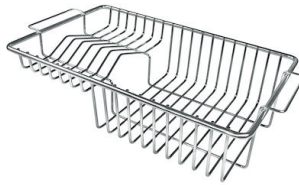

盆内尺寸 340x400mm

单槽/双槽 双槽

下水组件 3,5" 下水器

特点

3.5" 下水器提篮 Foster®水槽均配备了3.5"下水器，有可防止固体颗粒流入下水器的实用篮式塞。3.5"下水器允许使用Foster®碎渣机，可与所有型号兼容。

小倒角 具有现代设计和更大容量的方形碗，具有最小的美观性和极高的实用性。

深盆 得益于先进的生产技术，该洗碗盆的重要深度超过20厘米，可以在所有洗涤操作中提供极大的灵活性和实用性。

溢水口 溢水口是Foster水槽上的一项安全措施，可以防止疏忽时水的溢出。方形溢水解决方案，具有简约的方形，更加美观大方。

高厚度 1mm厚的钢。相当大的厚度，保证了最大的坚固性和耐用性。

OPTIONAL ACCESSORIES

HPDE Twin 砧板
8644 101

HPDE 砧板
8657 001

不锈钢篮
8611 000

不锈钢背板
8100 303

* 仅与附件结合使用 8644 101

不锈钢背板
8100 201

玻璃砧板
8633 300

玻璃砧板
8631 300

白托盘
8153 100

RECOMMENDED PAIRINGS

龙头 **Camillo**
8467 000

龙头 **Play**
8487 000