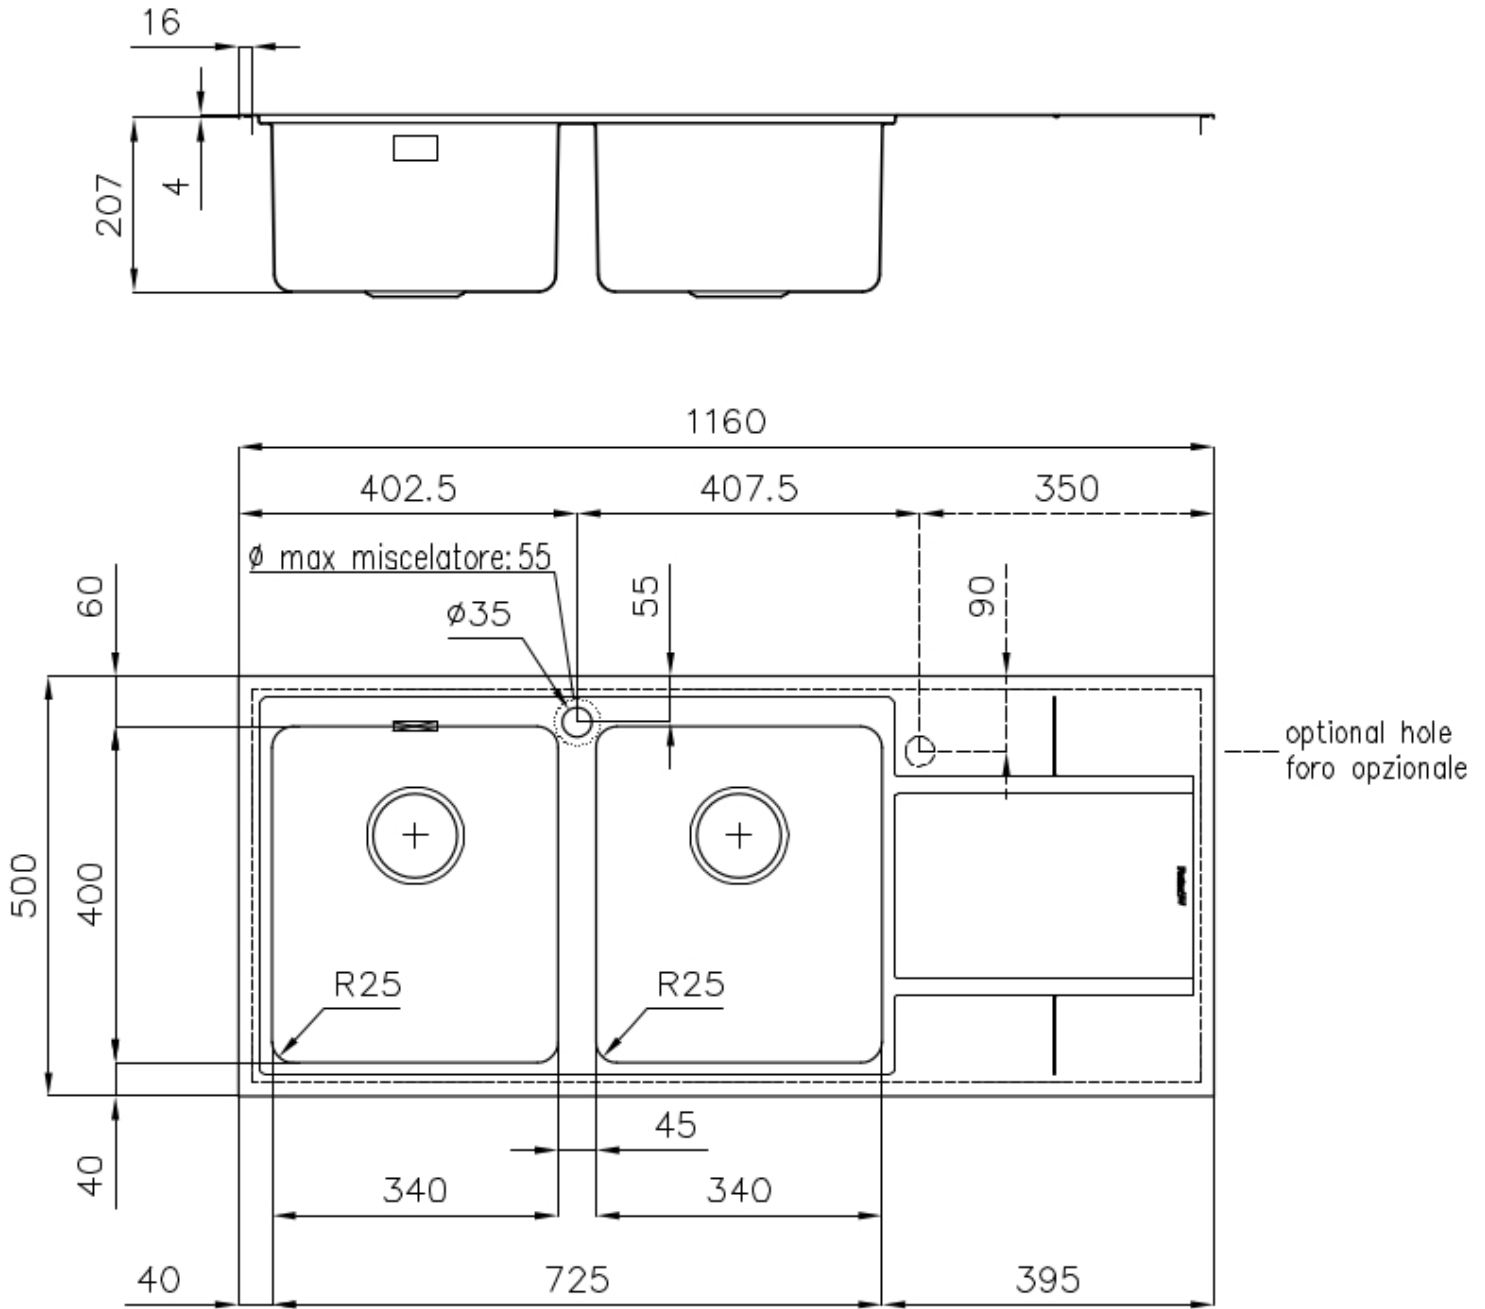

水槽 S4000

左槽型

水槽

代码: 4312 052

细节

材料 AISI 304 不锈钢

表面处理 拉丝 Foster

质地 拉丝 Foster

边型和安装方式 Q4边 (4 mm)

底座 80 cm

尺寸 1160 x 500 mm

标准配件 固定钩, 垫圈, 下水器, 溢水口和虹吸管, 纸板盒包装

龙头孔 1个定位孔

安装孔 1140 x 480 mm

下水器 是

宽 116 cm

盆内尺寸 340x400mm

单槽/双槽 双槽

下水组件 3,5" 下水器

特点

3.5" 下水器提篮 Foster®水槽均配备了3.5"下水器，有可防止固体颗粒流入下水器的实用篮式塞。3.5"下水器允许使用Foster®碎渣机，可与所有型号兼容。

小倒角 具有现代设计和更大容量的方形碗，具有最小的美观性和极高的实用性。

深盆 得益于先进的生产技术，该洗碗盆的重要深度超过20厘米，可以在所有洗涤操作中提供极大的灵活性和实用性。

溢水口 溢水口是Foster水槽上的一项安全措施，可以防止疏忽时水的溢出。方形溢水解决方案，具有简约的方形，更加美观大方。

高厚度 1mm厚的钢。相当大的厚度，保证了最大的坚固性和耐用性。

OPTIONAL ACCESSORIES

HPDE Twin 砧板
8644 101

HPDE 砧板
8657 001

不锈钢篮
8611 000

不锈钢背板
8100 303

* 仅与附件结合使用 8644 101